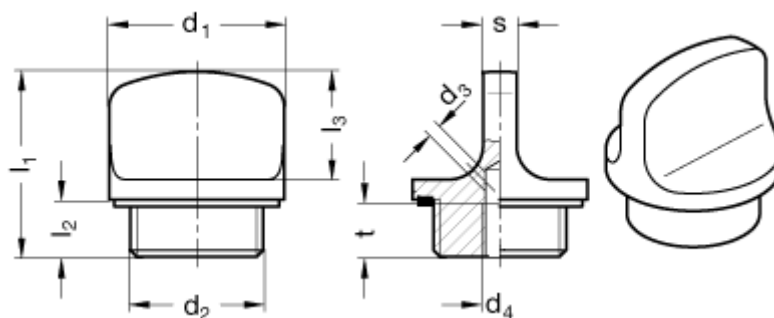

Varenummer: 201126526
Beskrivelse: E+G Olie prop temperatur op til 120C
GN 441-26-G1/2-1-SW

Mål

$d_1 = 26$
 $d_2 = G 1/2$
 $d_3 = 2$
 $d_4 = M 5$
 $l_1 = 27,5$
 $l_2 = 8,5$
 $l_3 = 16$
 $s = 5$

$t = 8$